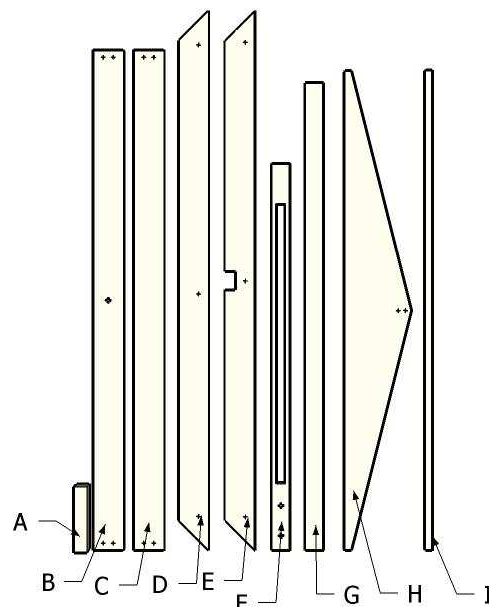

Montážní návod pro pískoviště 120cm se stříškou

1- Pozinkované vruty 5x50 – pro pískoviště 120cm – 52x

4 – Křídlová matice

Vyrábí: Vladeko spol.s.r.o., Karlštejská 97, 252 17 Tachlovice, www.vladeko.cz