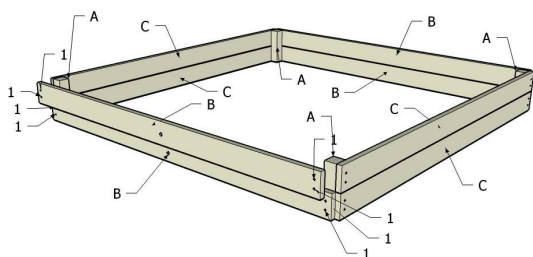

Montážní návod pro pískoviště 120cm se stříškou

1- Pozinkované vruty 5x50 – pro pískoviště 120cm – 52x

4 – Křídlová matice

Vyrábí: Vladeko spol.s.r.o., Karlštejská 97, 252 17 Tachlovice, www.vladeko.cz