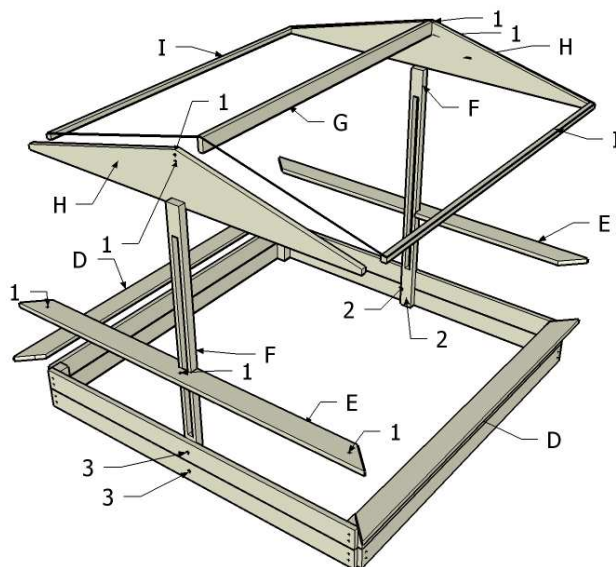

Montážní návod pro pískoviště 120cm se stříškou

1- Pozinkované vruty 5x50 – pro pískoviště 120cm – 52x

4 – Křídlová matice

Vyrábí: Vladeko spol.s.r.o., Karlštejská 97, 252 17 Tachlovice, www.vladeko.cz