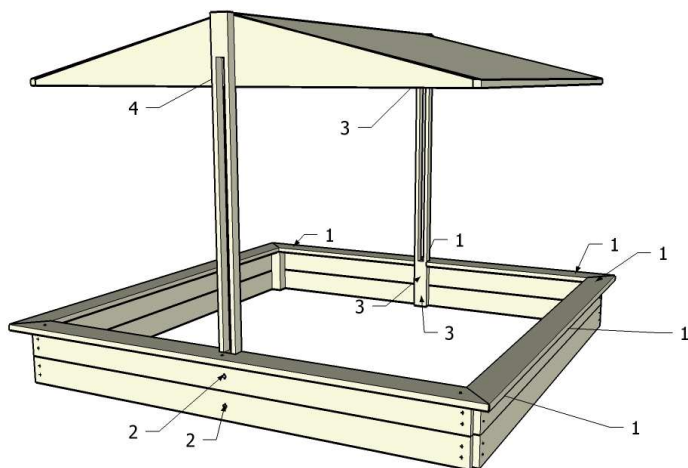

Montážní návod pro pískoviště 120cm se stříškou

1- Pozinkované vruty 5x50 – pro pískoviště 120cm – 52x

4 – Křídlová matice

Vyrábí: Vladeko spol.s.r.o., Karlštejská 97, 252 17 Tachlovice, www.vladeko.cz