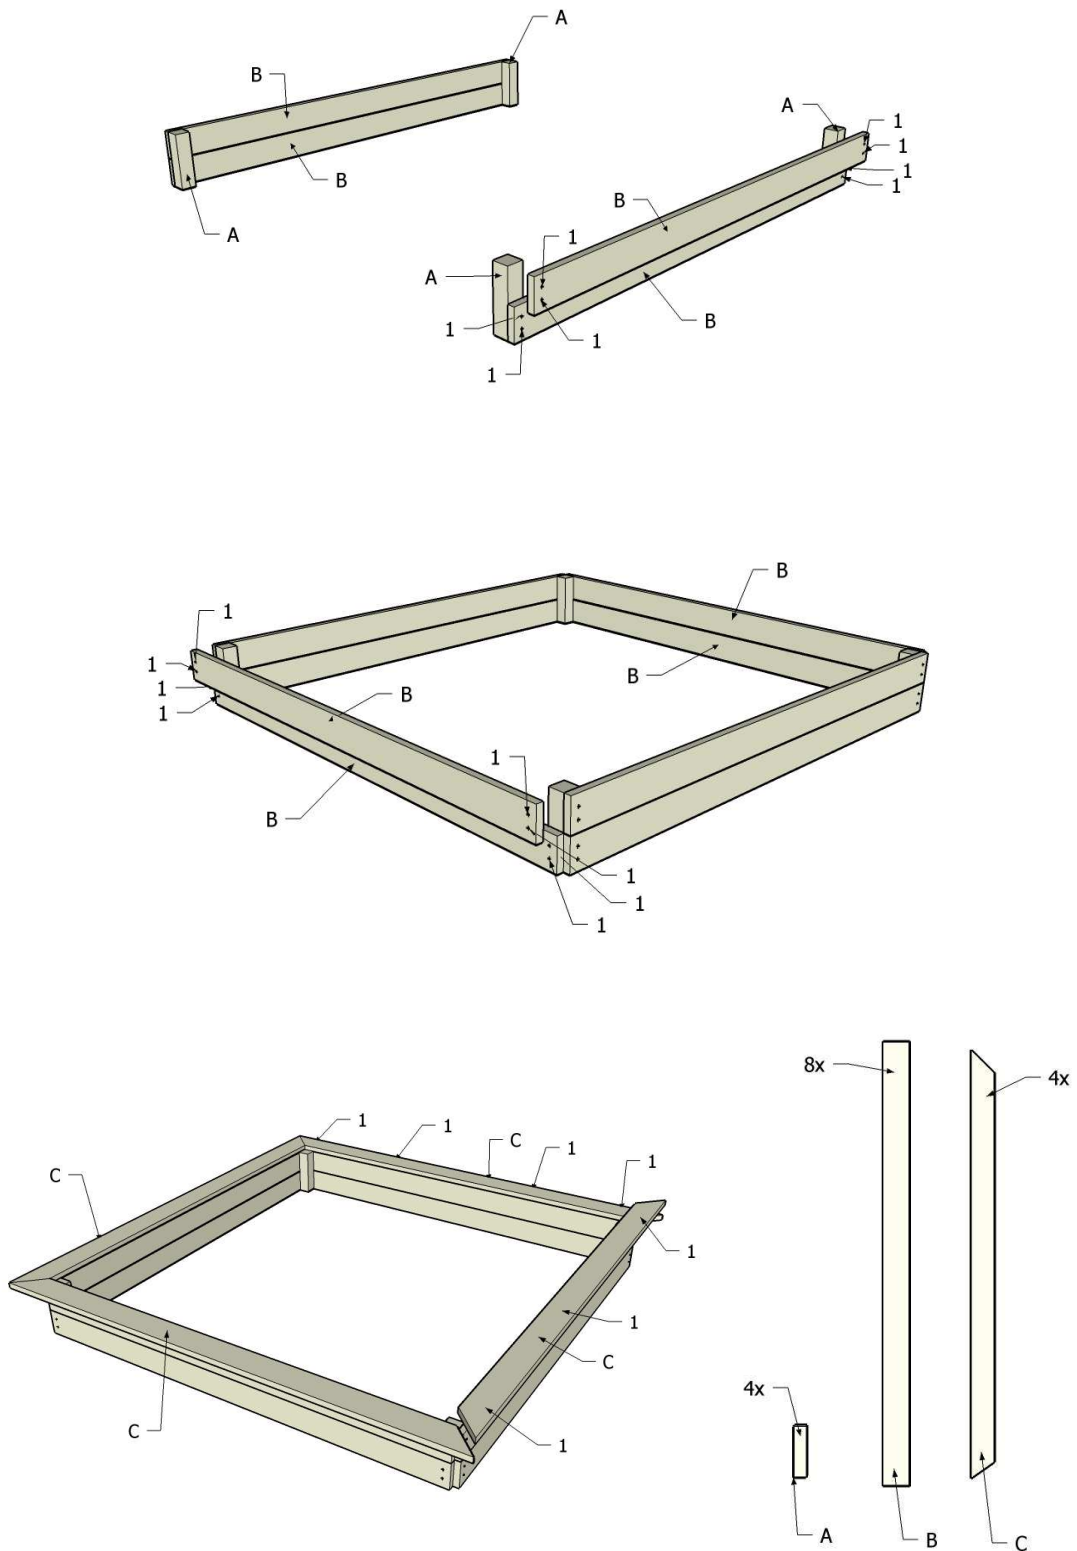

Montážní návod pro pískoviště 120cm a 150cm

1- Pozinkované vruty 5x50 – pro pískoviště 120cm a 150cm – 44x

Vyrábí: Vladeko spol.s.r.o., Karlštejská 97, 252 17 Tachlovice, www.vladeko.cz;