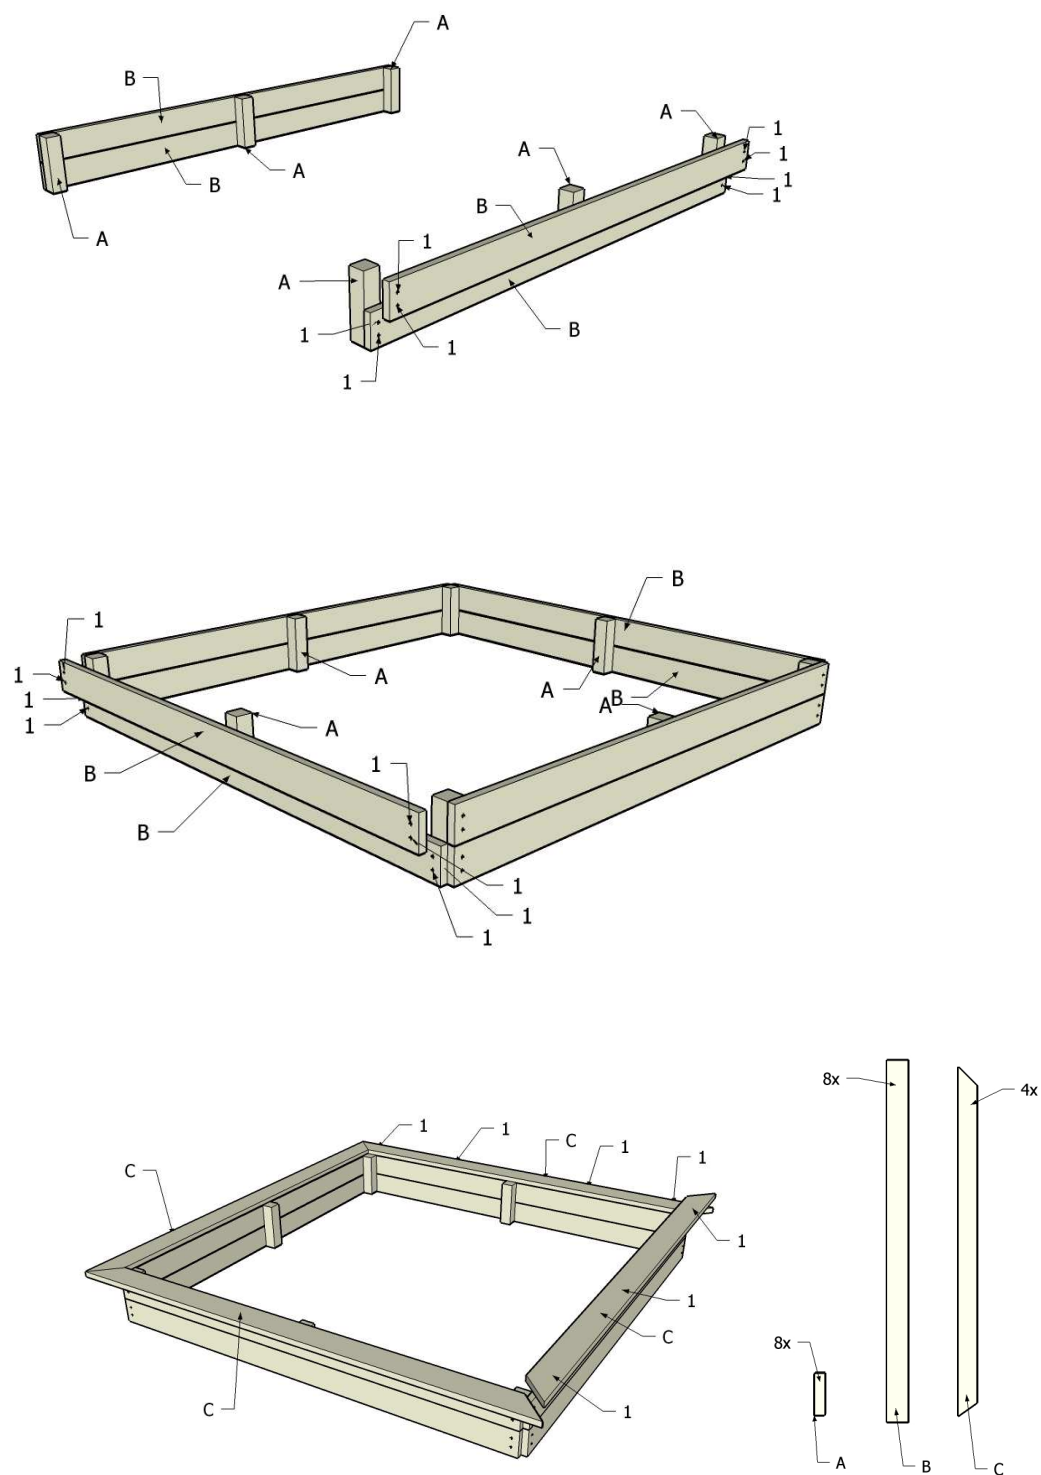

Montážní návod pro pískoviště 180cm

1- Pozinkované vruty 5x50 – pro pískoviště 180cm – 56x

Vyrábí: Vladeko spol.s.r.o., Karlštejská 97, 252 17 Tachlovice, www.vladeko.cz;
www.junglegym.cz